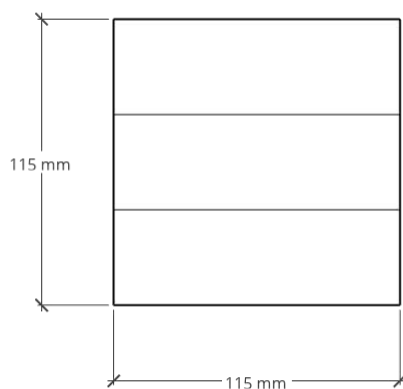

## 115x115 mm Limtræ

|                 |                         |
|-----------------|-------------------------|
| Varebetegnelse: | 115x115 mm Limtræ GL30H |
| Kvalitet:       | Svensk/Tysk topkvalitet |
| Behandling:     | Ubehandlet folieret     |
| Længde:         | Kappes på mål           |
| Certificering:  | Certificeret træ        |
| Profilnummer:   | 11511545255             |