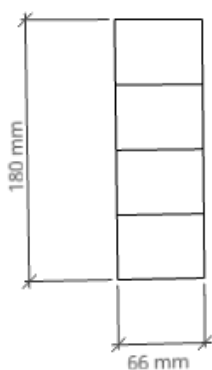

## 42x225 mm Limtræ

Varebetegnelse	42x225 mm Limtræ GL28CS
Kvalitet	Svensk topkvalitet
Behandling	Ubehandlet folieret
Længde	Kappes på mål
Certificering	Certificeret træ
Varenummer	4222545242