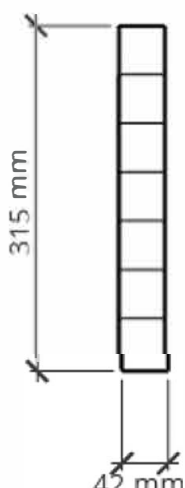

42x315 mm Limtræ

Varebetegnelse	42x315 mm Limtræ GL28CS
Kvalitet	Svensk topkvalitet
Behandling	Ubehandlet folieret
Længde	Kappes på mål
Certificering	Certificeret træ
Varenummer	4231545242