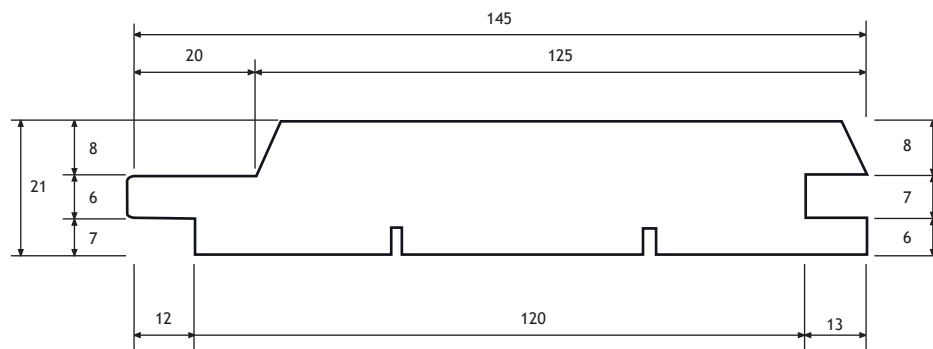

25x150 mm Mellemstern

BEMÆRK - dette er en stern, fer og not er mindre end ved TGV

Varebetegnelse:	25x150 mm Mellemstern
Kvalitet:	Gran savf.
Behandling:	Gran trykimprægneret
Færdigmål:	21x145 mm
Overflade:	Båndsavet fremside
Varenummer:	2515017012