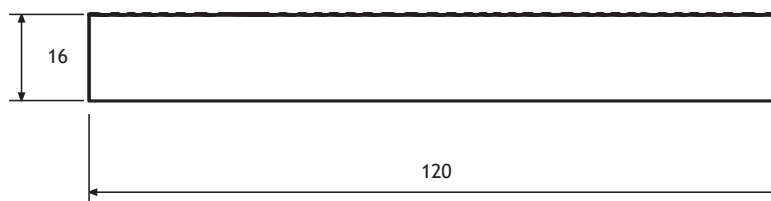

## 19x125 mm Lockpanel

Varebetegnelse:	19x125 mm Lockpanel
Kvalitet:	Gran savf.
Behandling:	Gran trykimprægneret
Færdigmål:	16x120 mm
Overflade:	Båndsavet fremside
Varenummer:	1912516041