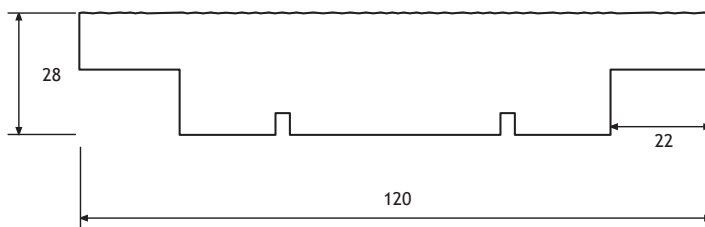

32x125 mm Lockpanel

Varebetegnelse:	32x125 mm Lockpanel
Kvalitet:	Gran savf.
Behandling:	Gran trykimprægneret
Færdigmål:	28x120 mm
Overflade:	Båndsavet fremside
Varenummer:	3212520041