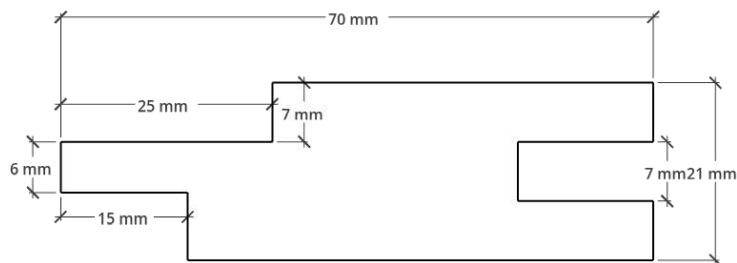

25x75 mm TGU

- Opfylder ikke kravet til Kl. 2 beklædning
- Kl. 2 beklædning v/max 25 mm bagvedliggende hulrum
- Kl. 2 beklædning uden krav til bagvedliggende hulrum

Varebetegnelse:	25x75 mm TGU
Kvalitet:	Gran savf.
Behandling:	Grundmalet 4 sider + topmaling 3 sider
Færdigmål:	21x70 mm
Overflade:	Båndsavet fremside
Varenummer:	2510018034