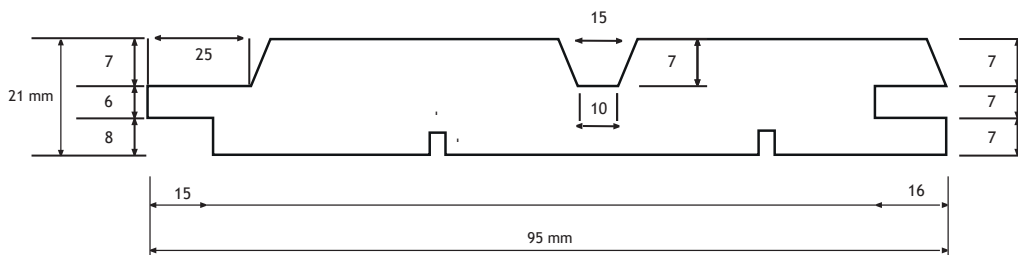

25x100 mm TGV m/ spor

- Opfylder ikke kravet til Kl. 2 beklædning
- Kl. 2 beklædning v/max 25 mm bagvedliggende hulrum
- Kl. 2 beklædning uden krav til bagvedliggende hulrum

Varebetegnelse:	25x100 mm TGV m/ spor
Kvalitet:	Gran us/vta
Behandling:	Grundmalet 4 sider, topmalet 3 sider
Færdigmål:	21x95 mm
Overflade:	Båndsavet
Varenummer:	2510018023