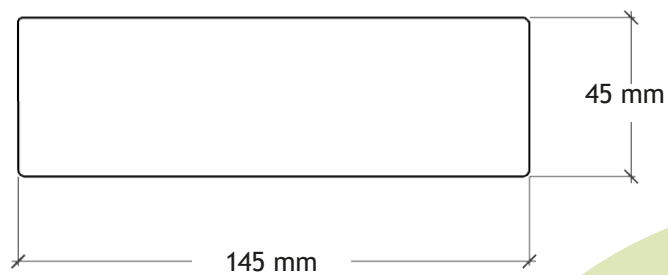

47x150 mm Spærtræ C24

Varebetegnelse:	47x150 mm Spærtræ
Kvalitet:	C24 Styrkesorteret
Behandling:	Ubehandlet
Færdigmål:	45x145 mm
Varenummer:	4714514009