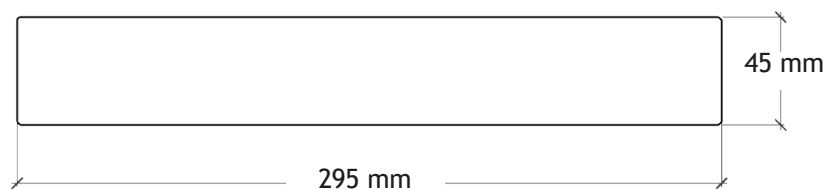

50x300 mm Spærtræ C24

Varebetegnelse:	50x300 mm Spærtræ C24
Kvalitet:	C24 styrkesorteret
Behandling:	Ubehandlet
Færdigmål:	45x295 mm
Varenummer:	5030014009

Thorlund Skou A/S
Bjerringbrovej 10, Tange
DK-8850 Bjerringbro