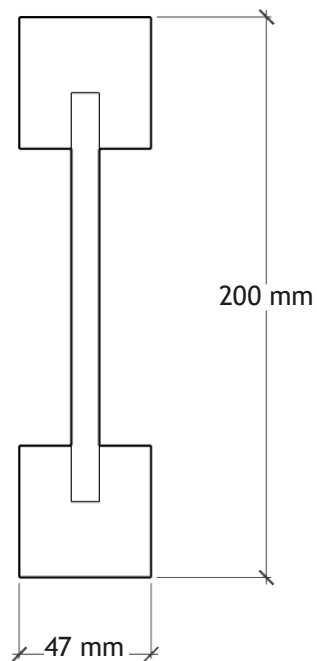

47x200 mm I-Bjælke

Varebetegnelse:	47x200 mm I-Bjælke
Kvalitet:	ETA/CE godkendt
Behandling:	Ubehandlet
Længde:	Kappes på fix. mål
Varenummer:	4720046000

Thorlund Skou A/S
Bjerringbrovej 10, Tange
DK-8850 Bjerringbro