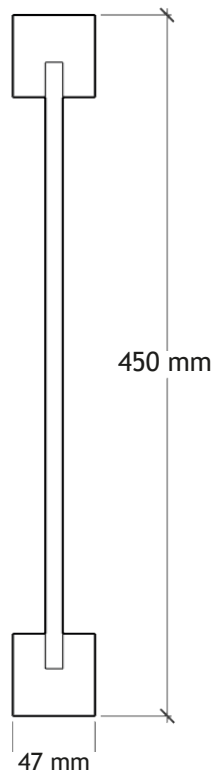

47x450 mm I-Bjælke

Varebetegnelse:	47x450 mm I-Bjælke
Kvalitet:	ETA/CE godkendt
Behandling:	Ubehandlet
Længde:	Kappes på fix. mål
Varenummer:	4745046000

Thorlund Skou A/S
Bjerringbrovej 10, Tange
DK-8850 Bjerringbro