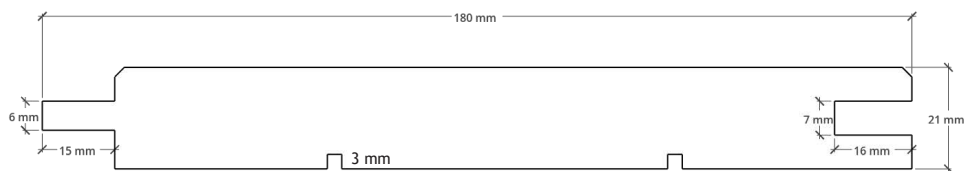

mm T m lille f

- Opfylder ikke kravet til Kl. 2 beklædning
- Kl. 2 beklædning v/max 25 mm bagvedliggende hulrum
- Kl. 2 beklædning uden krav til bagvedliggende hulrum

- Se Side 2 for dokumentation for kl. 2

Varebetegnelse:	25x200 mm TG m. lille fas
Kvalitet:	Gran Savf.
Behandling:	Gran trykimprægneret
Færdigmål:	21x15 mm
Overflade:	Båndsavet fremside
Varenummer:	2520017030