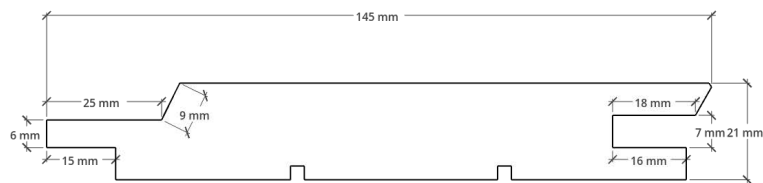

25x150 mm TGV m/Vandnæse

- Opfylder ikke kravet til Kl. 2 beklædning
- Kl. 2 beklædning v/max 25 mm bagvedliggende hulrum
- Kl. 2 beklædning uden krav til bagvedliggende hulrum

Varebetegnelse:	25x150 mm TGV m/vandnæse
Kvalitet:	Gran Savf.
Behandling:	Grundmalet 4 sider, topmalet 3 sider
Færdigmål:	21x145 mm
Overflade:	Båndsavet fremside
Profilnummer:	2515018032-1