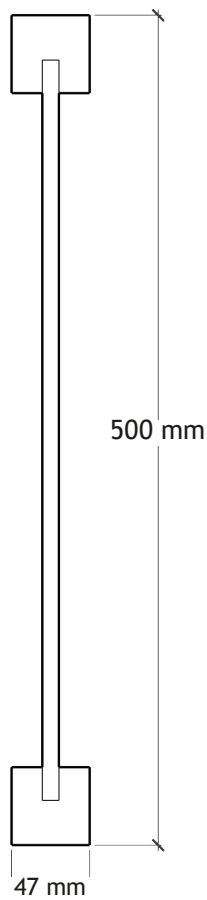

47x500 mm I-Bjælke

Varebetegnelse:	47x500 mm I-Bjælke
Kvalitet:	ETA/CE godkendt
Behandling:	Ubehandlet
Længde:	Kappes på fix. mål
Varenummer:	4750046000

Thorlund Skou A/S  
Bjerringbrovej 10, Tange  
DK-8850 Bjerringbro