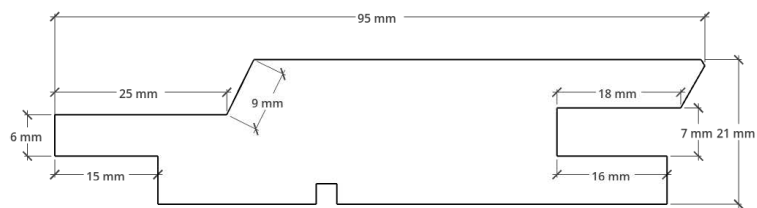

## 25x100 mm TGV m/Vandnæse

- Opfylder ikke kravet til Kl. 2 beklædning
- Kl. 2 beklædning v/max 25 mm bagvedliggende hulrum
- Kl. 2 beklædning uden krav til bagvedliggende hulrum

Varebetegnelse:	25x100 mm TGV m/vandnæse
Kvalitet:	Gran Savf.
Behandling:	Grundmalet 4 sider, topmalet 3 sider
Færdigmål:	21x95 mm
Overflade:	Båndsavet fremside
Profilnummer:	2510018032-1