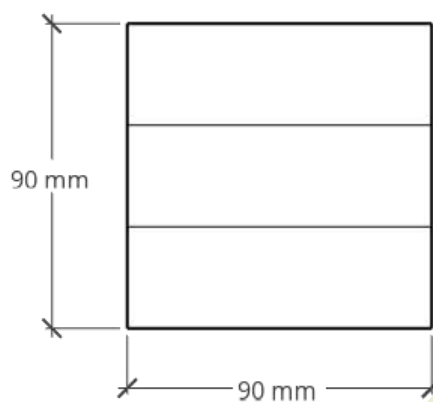

90x90 mm Limtræ

Varebetegnelse:	90x90 mm Limtræ GL30H
Kvalitet:	Svensk/Tysk topkvalitet
Behandling:	Ubehandlet folieret
Længde:	Kappes på mål
Certificering:	Certificeret træ
Profilnummer:	9009045255